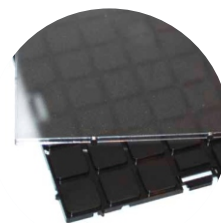

Base Transparente

Loseta

Rampa

Conector

Esquina

Montaje fácil y rápido

Con la nueva tarima modular Decka2 ocultarás rápidamente todos los cables de los elementos eléctricos de tu stand. Ya no se necesitan ni adhesivos ni cinta de doble cara para fijar la alfombra y los cables. Tu seguridad es mayor debido a que el suelo queda nivelado y tus visitantes dejarán de tropezar con alfombras dobladas o bultos antiestéticos.

Hidráulico

Morocco

Orient

Madera Claro

Madera Medio

Madera Oscuro

Metálico

Glaseado

Multitud de materiales a elegir

Impresión personalizada

Transparente

Moqueta en losetas

Partes y complementos

Especialmente diseñada y fabricada en Europa para ofrecer un acabado premium y una instalación rápida y cómoda, la tarima modular Decka2 está fabricada en ABS termoconformado certificado. De fácil instalación gracias a sus conectores.