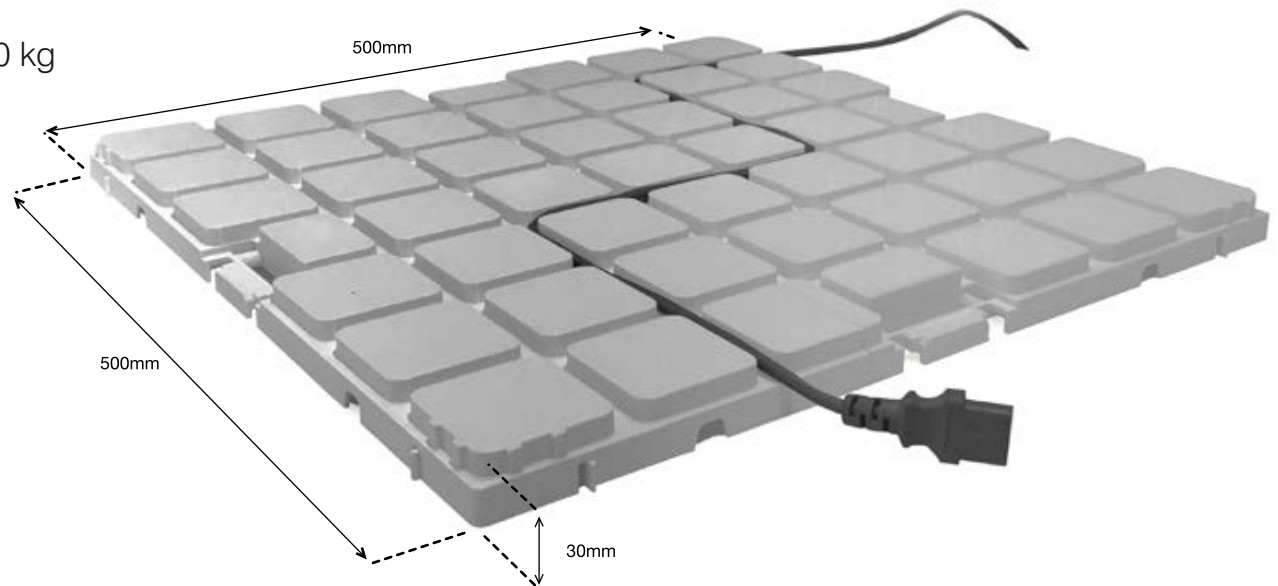

DEKKA
tarima modular reutilizable

OLiKA
stands reutilizables & displays portátiles

La base para tu stand

El suelo es la mayor superficie de tu stand: Conviértelo en un mensaje publicitario, que tu marca esté en todas partes. Con la tarima modular Decka2, consigues un acabado elegante a la par que cómodo y unas prestaciones únicas:

Base Transparente

Loseta

Rampa

Conector

Esquina

Montaje fácil y rápido

Con la nueva tarima modular Decka2 ocultarás rápidamente todos los cables de los elementos eléctricos de tu stand. Ya no se necesitan ni adhesivos ni cinta de doble cara para fijar la alfombra y los cables. Tu seguridad es mayor debido a que el suelo queda nivelado y tus visitantes dejarán de tropezar con alfombras dobladas o bultos antiestéticos.

- + Montaje y desmontaje rápido y sin herramientas
- + Las losetas son apilables y se transportan fácilmente en un coche o en cajas con ruedas
- + Los cables quedan perfectamente escondidos y protegidos
- + Acabado en rampa certificada o con remate en aluminio
- + Oculta cables de la forma más fácil y segura
- + Resistente. Cada losetas soporta un peso de 900 kg

Multitud de materiales a elegir

Impresión personalizada

Transparente

Moqueta en losetas

Partes y complementos

Especialmente diseñada y fabricada en Europa para ofrecer un acabado premium y una instalación rápida y cómoda, la tarima modular Decka2 está fabricada en ABS termoconformado certificado. De fácil instalación gracias a sus conectores.