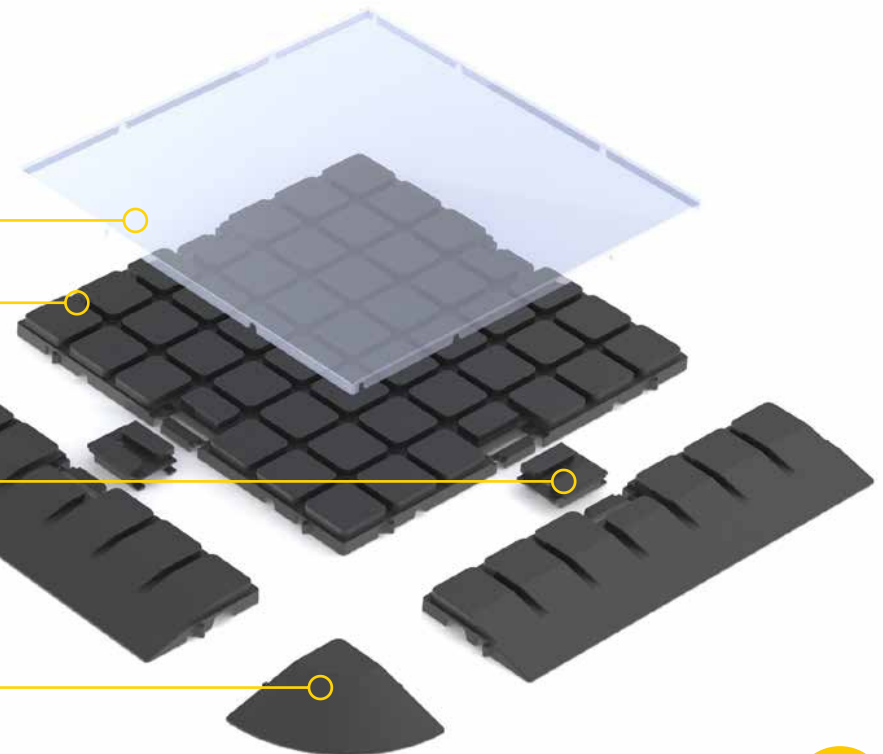

DEKKA
tarima modular reutilizable

OLiKA
stands reutilizables & displays portátiles

La base para tu stand

El suelo es la mayor superficie de tu stand: Conviértelo en un mensaje publicitario, que tu marca esté en todas partes. Con la tarima modular Decka2, consigues un acabado elegante a la par que cómodo y unas prestaciones únicas:

Base Transparente

Loseta

Rampa

Conector

Esquina

Montaje fácil y rápido

Con la nueva tarima modular Decka2 ocultarás rápidamente todos los cables de los elementos eléctricos de tu stand. Ya no se necesitan ni adhesivos ni cinta de doble cara para fijar la alfombra y los cables. Tu seguridad es mayor debido a que el suelo queda nivelado y tus visitantes dejarán de tropezar con alfombras dobladas o bultos antiestéticos.

- + Montaje y desmontaje rápido y sin herramientas
- + Las losetas son apilables y se transportan fácilmente en un coche o en cajas con ruedas
- + Los cables quedan perfectamente escondidos y protegidos
- + Acabado en rampa certificada o con remate en aluminio
- + Oculta cables de la forma más fácil y segura
- + Resistente. Cada losetas soporta un peso de 900 kg

Multitud de materiales a elegir

Impresión personalizada

Transparente

Moqueta en losetas

Partes y complementos

Especialmente diseñada y fabricada en Europa para ofrecer un acabado premium y una instalación rápida y cómoda, la tarima modular Decka2 está fabricada en ABS termoconformado certificado. De fácil instalación gracias a sus conectores.