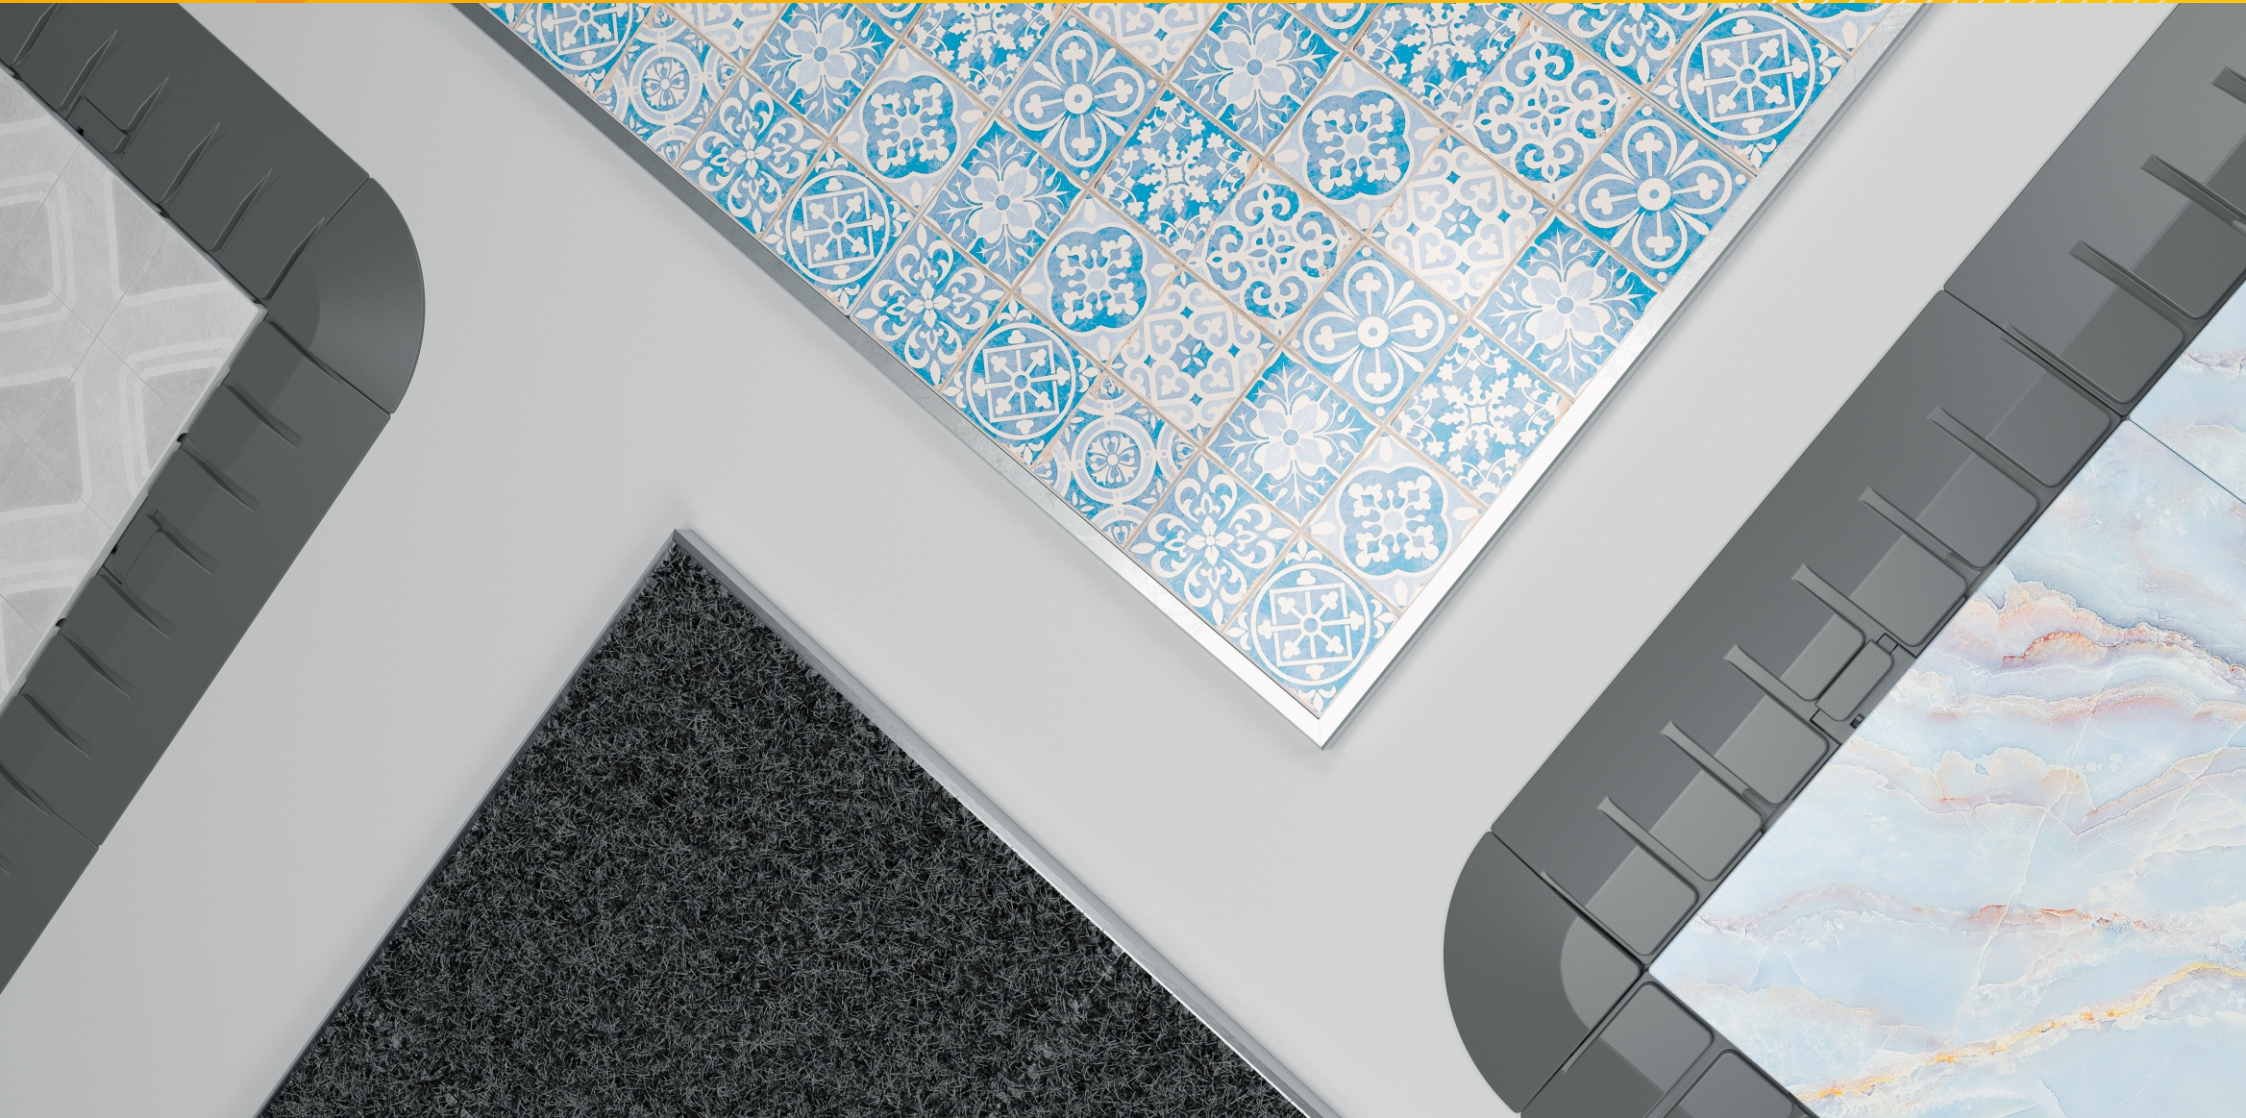

DEKKA
tarima modular reutilizable

OLiKA
stands reutilizables & displays portátiles

La base para tu stand

El suelo es la mayor superficie de tu stand: Conviértelo en un mensaje publicitario, que tu marca esté en todas partes. Con la tarima modular Decka2, consigues un acabado elegante a la par que cómodo y unas prestaciones únicas:

Base Transparente

Loseta

Rampa

Conector

Esquina

Montaje fácil y rápido

Con la nueva tarima modular Decka2 ocultarás rápidamente todos los cables de los elementos eléctricos de tu stand. Ya no se necesitan ni adhesivos ni cinta de doble cara para fijar la alfombra y los cables. Tu seguridad es mayor debido a que el suelo queda nivelado y tus visitantes dejarán de tropezar con alfombras dobladas o bultos antiestéticos.

- + Montaje y desmontaje rápido y sin herramientas
- + Las losetas son apilables y se transportan fácilmente en un coche o en cajas con ruedas
- + Los cables quedan perfectamente escondidos y protegidos
- + Acabado en rampa certificada o con remate en aluminio
- + Oculta cables de la forma más fácil y segura
- + Resistente. Cada losetas soporta un peso de 900 kg

Personaliza sin límites

Las baldosas son muy prácticas y decorativas, con diferentes opciones de colocación. El suelo del evento no requiere ningún tratamiento especial para su colocación

Si quieres un suelo bien acabado elige las losetas con cubierta transparente, bajo el cual se puede colocar una impresión (personalizada y sustituible) o una lámina de colores. También puedes colocar moquetas en losetas para dar un acabado más cómodo a la pisada. Por supuesto, también puedes optar por un acabado con materiales metálicos o de madera.