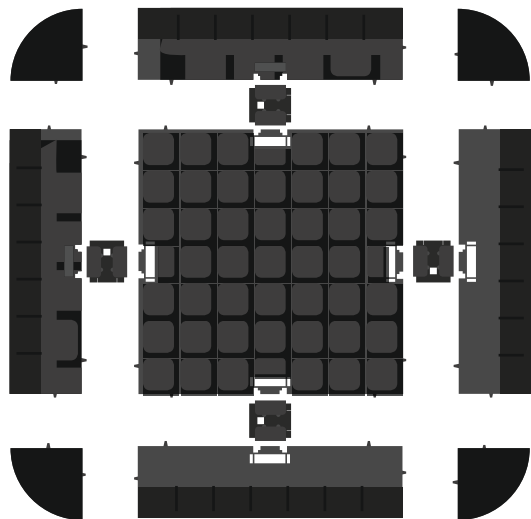

DEKKA
tarima modular reutilizable

OLiKA
stands reutilizables & displays portátiles

La base para tu stand

El suelo es la mayor superficie de tu stand: Conviértelo en un mensaje publicitario, que tu marca esté en todas partes. Con la tarima modular Decka2, consigues un acabado elegante a la par que cómodo y unas prestaciones únicas:

Base Transparente

Loseta

Rampa

Conector

Esquina

Montaje fácil y rápido

Con la nueva tarima modular Decka2 ocultarás rápidamente todos los cables de los elementos eléctricos de tu stand. Ya no se necesitan ni adhesivos ni cinta de doble cara para fijar la alfombra y los cables. Tu seguridad es mayor debido a que el suelo queda nivelado y tus visitantes dejarán de tropezar con alfombras dobladas o bultos antiestéticos.