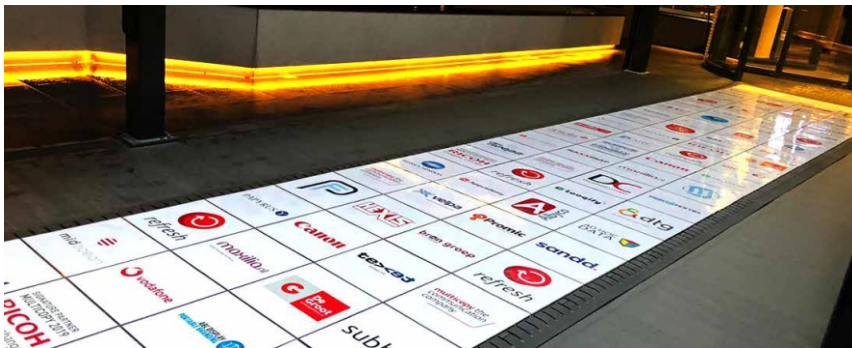

DEKKA
tarima modular reutilizable

OLiKA
stands reutilizables & displays portátiles

La base para tu stand

El suelo es la mayor superficie de tu stand: Conviértelo en un mensaje publicitario, que tu marca esté en todas partes. Con la tarima modular Decka2, consigues un acabado elegante a la par que cómodo y unas prestaciones únicas:

Base Transparente

Loseta

Rampa

Conector

Esquina

Montaje fácil y rápido

Con la nueva tarima modular Decka2 ocultarás rápidamente todos los cables de los elementos eléctricos de tu stand. Ya no se necesitan ni adhesivos ni cinta de doble cara para fijar la alfombra y los cables. Tu seguridad es mayor debido a que el suelo queda nivelado y tus visitantes dejarán de tropezar con alfombras dobladas o bultos antiestéticos.

Crea accesos con rampa homologada donde la necesites o añade perfiles de aluminio a modo de zócalo para un remate profesional en todo el perímetro.

Para agilizar aún más tus ferias, transpórtala cómodamente en una caja protectora con ruedas.

Loseta

Rampa

Esquina

Conector

Protector Superior

Perfil Zócalo

Caja de transporte

Aplicaciones